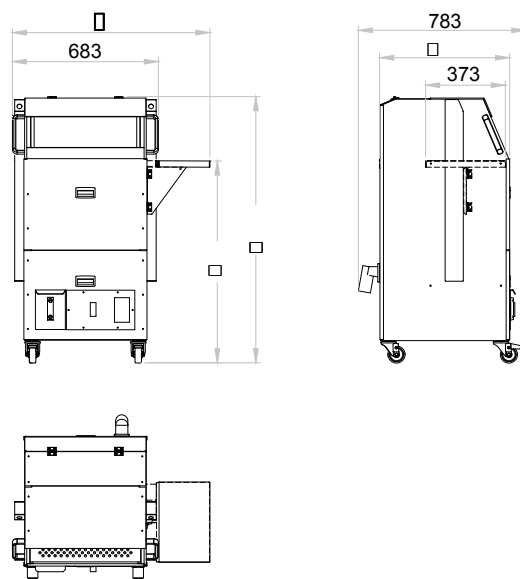

Dimensioner

Informationen kan ändras utan föregående meddelande
Alla enheter är målade enligt RAL 7035/7016
Standard elektrisk motor enfas (V/Hz) 230/50 eller valfri 3-fas motor (V/Hz) 230/3/50-400/3/50

LNS FOX s.r.l.
IT-24052 Azzano San Paolo (BG) □
www.LNS-fox.com

Tel +39 035 4243756 Fax
+39 035 322761 □
sales@LNS-fox.com

Bonthron & Ewing AB
08-514 307 60
www.bonthron-ewing.se
info@bonthron-ewing.se