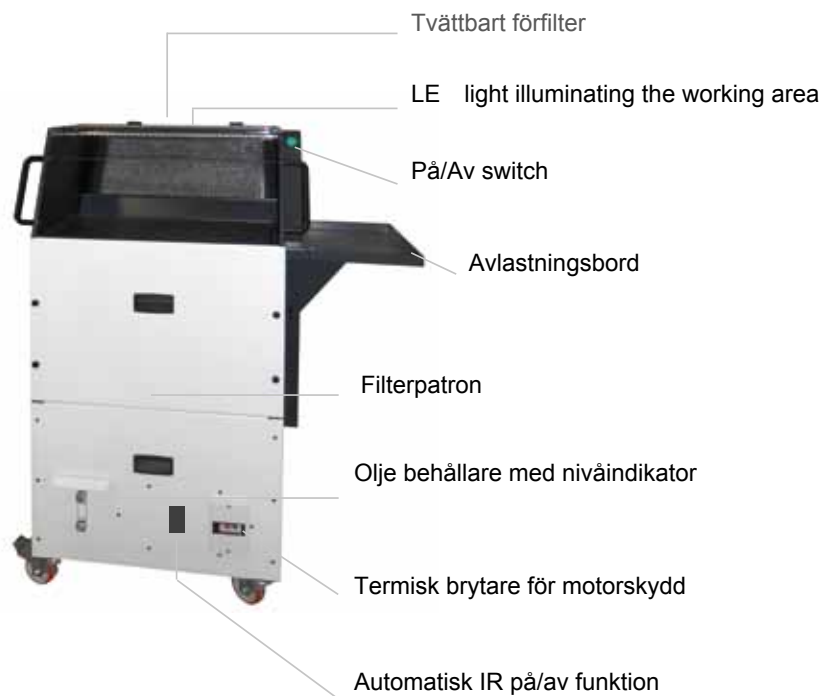

FOX SC500

Funktioner

Specifikationer

Fox SC500		50 Hz	60 Hz
Nominellt luftflöde ()	m ³ /h	750	□
Statiskt tryck	Pa	610	□
Ljud nivå	dB(A)	67	□
530	□ □ □		3350
ORR □	N: □ □	0,37	0,4
ROEas / Frekvens	V/Hz	230/1/50	115/1/60
Vikt	kg	70	70

Dimensioner

Informationen kan ändras utan föregående meddelande

Alla enheter är målade enligt RAL 7035/7016

Standard elektrisk motor enfas (V/Hz) 230/50 eller valfri 3-fas motor (V/Hz) 230/3/50-400/3/50

LNS FOX s.r.l.
IT-24052 Azzano San Paolo (BG) □
www.LNS-fox.com