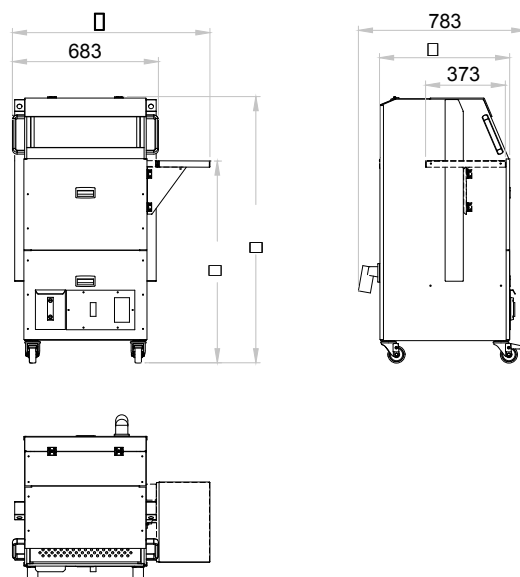

FOX SC500

Funktioner

Specifikationer

Fox SC500		50 Hz	60 Hz
Nominellt luftflöde ()	m ³ /h	750	□
Statiskt tryck	Pa	610	□
Ljud nivå	dB(A)	67	□
530	□ □ □		3350
ORR □	N: □ □	0,37	0,4
ROEas / Frekvens	V/Hz	230/1/50	115/1/60
Vikt	kg	70	70

Dimensioner

Informationen kan ändras utan föregående meddelande

Alla enheter är målade enligt RAL 7035/7016

Standard elektrisk motor enfas (V/Hz) 230/50 eller valfri 3-fas motor (V/Hz) 230/3/50-400/3/50

LNS FOX s.r.l.
IT-24052 Azzano San Paolo (BG) □
www.LNS-fox.com